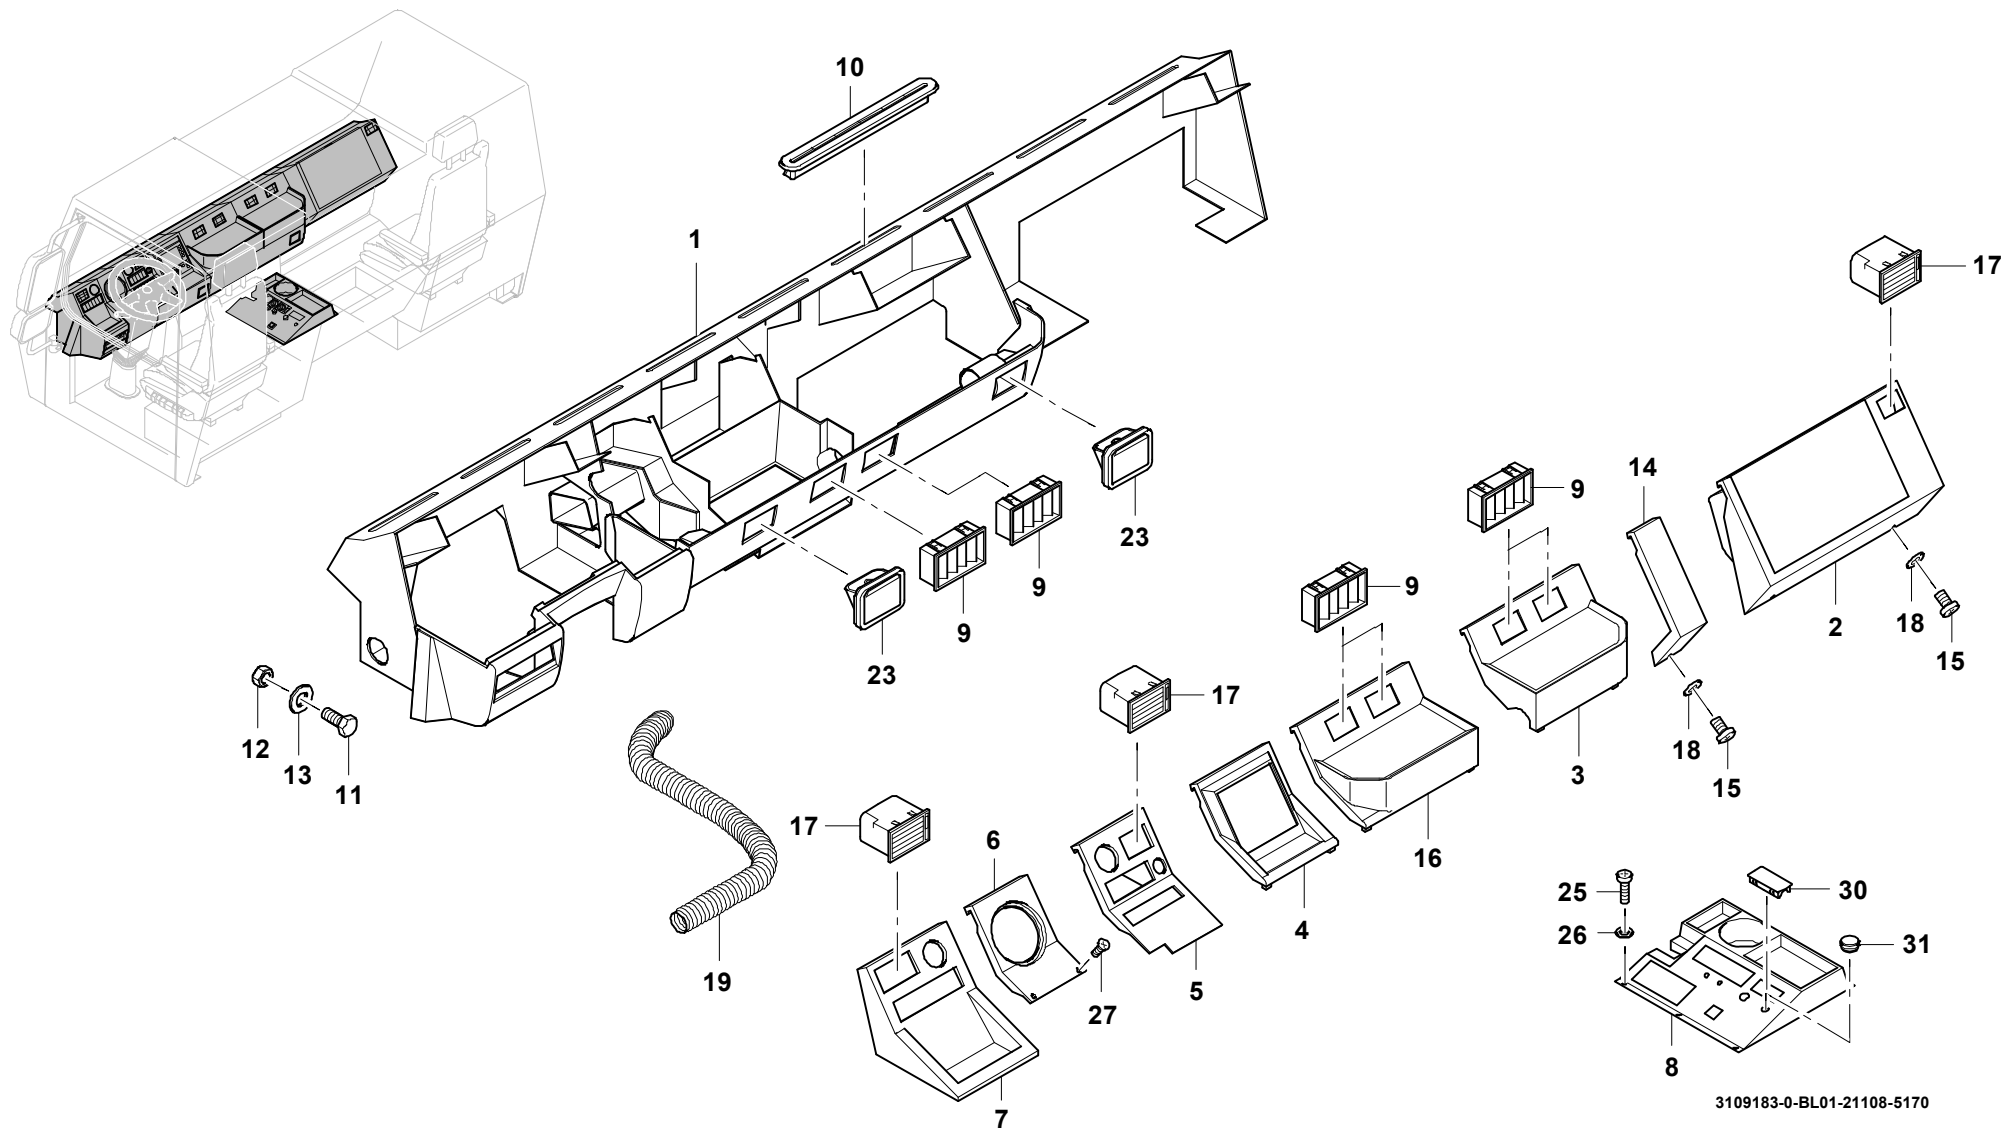

**GROVE**

ARMATURENBRETT ZSB.  
INSTRUMENT BOARD, ASSEMBLY

BILDTADEL  
PICTORIAL DISPLAY

211.08

**3109183-ETL #**

1/1

**GMK 5220**  
**BE 550**  
**G 231**

3109183-0-BL01-21108-5170